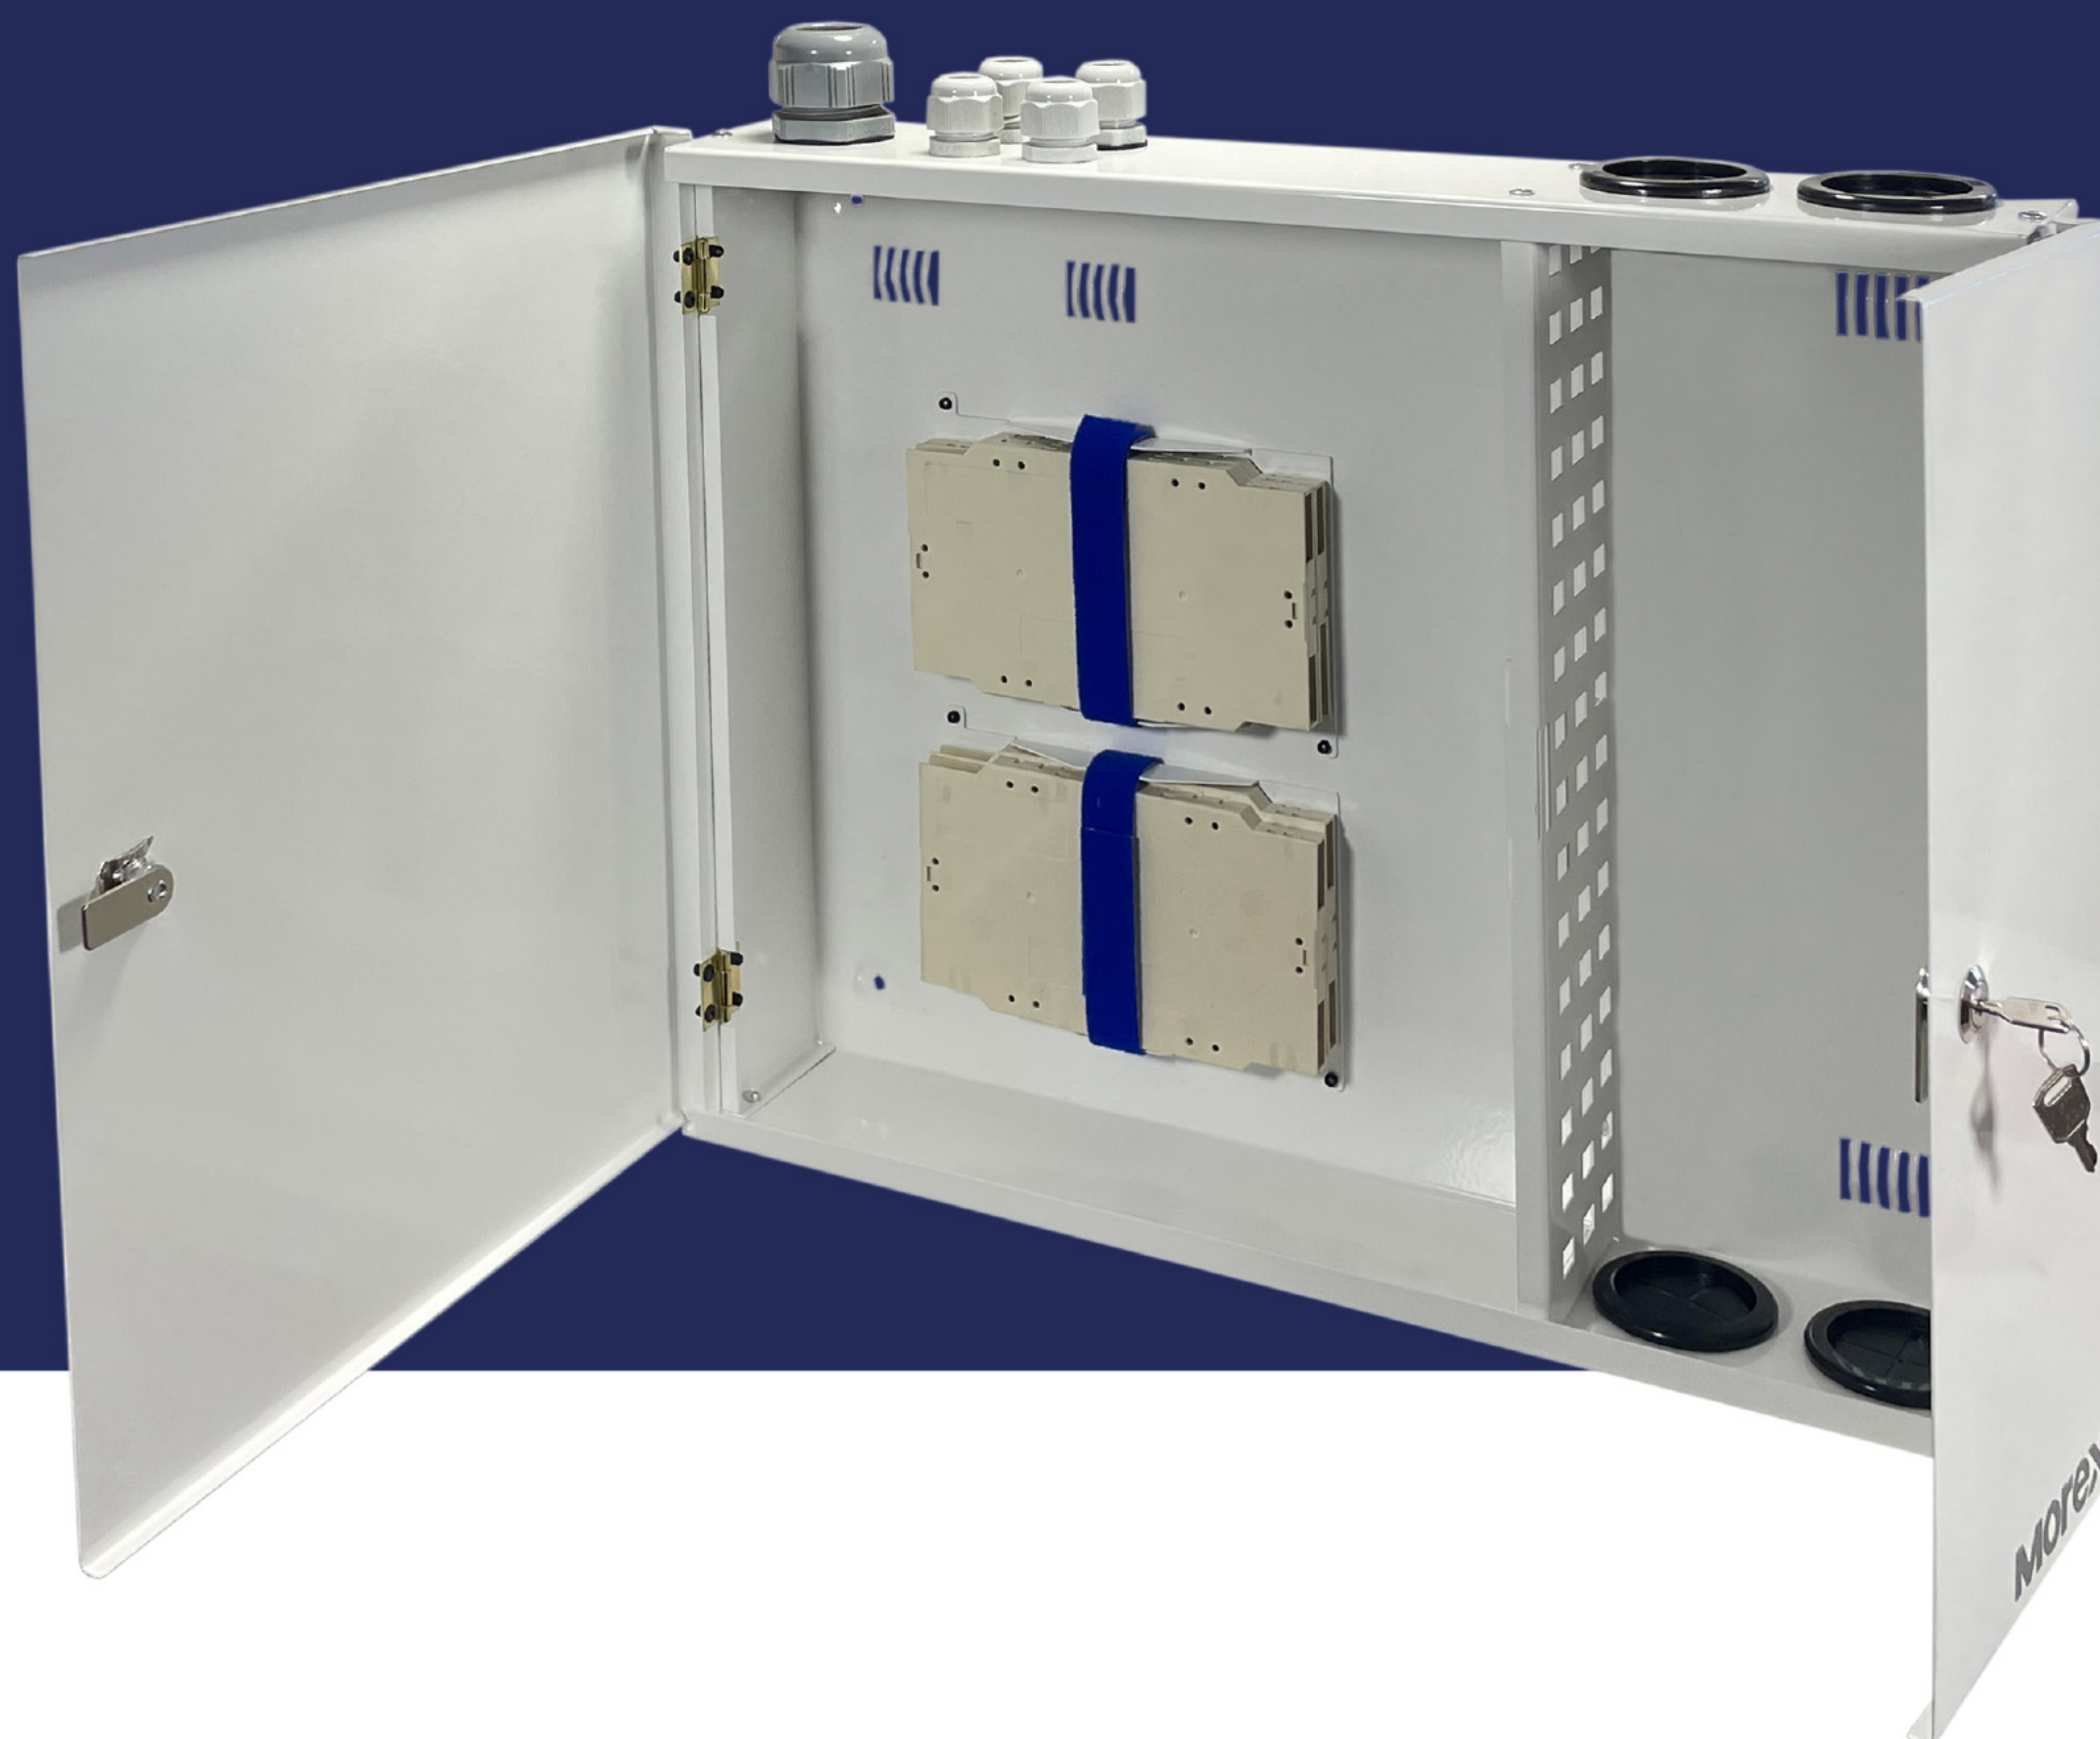

Morex

CABECERA

MURAL FIBRA ÓPTICA

HASTA 48 GUÍAS
HEMBRA-HEMBRA (SC-LC)
ACCESO FRONTAL

INFORMACIÓN TÉCNICA

Capacidad hasta 48 adaptadores LC Simplex o LC Duplex

Entradas de cable disponibles 9.

4 prensas estopas PG 13.5 y 1 PG 29

4 entradas con pasacables de goma 50mm.

Sistema cerradura con llave en ambos accesos.

2 Bandeja empalme 24F

Panel para 48 guías LC

Tipo de conexión, conector y fusión.

Grado de protección IP30, IK8.

Material, acero termo-esmaltado

Color RAL 9016 (blanco).

Incluye 10 amarras y espiral.

Montaje a pared, incluye tornillos y tarugos

Código Producto

MRX	CM-48F
-----	--------

Medidas Generales

Ancho 455 x Alto 360 x Fondo 90 (mm)

Morex Spa se reserva el derecho de modificar el producto