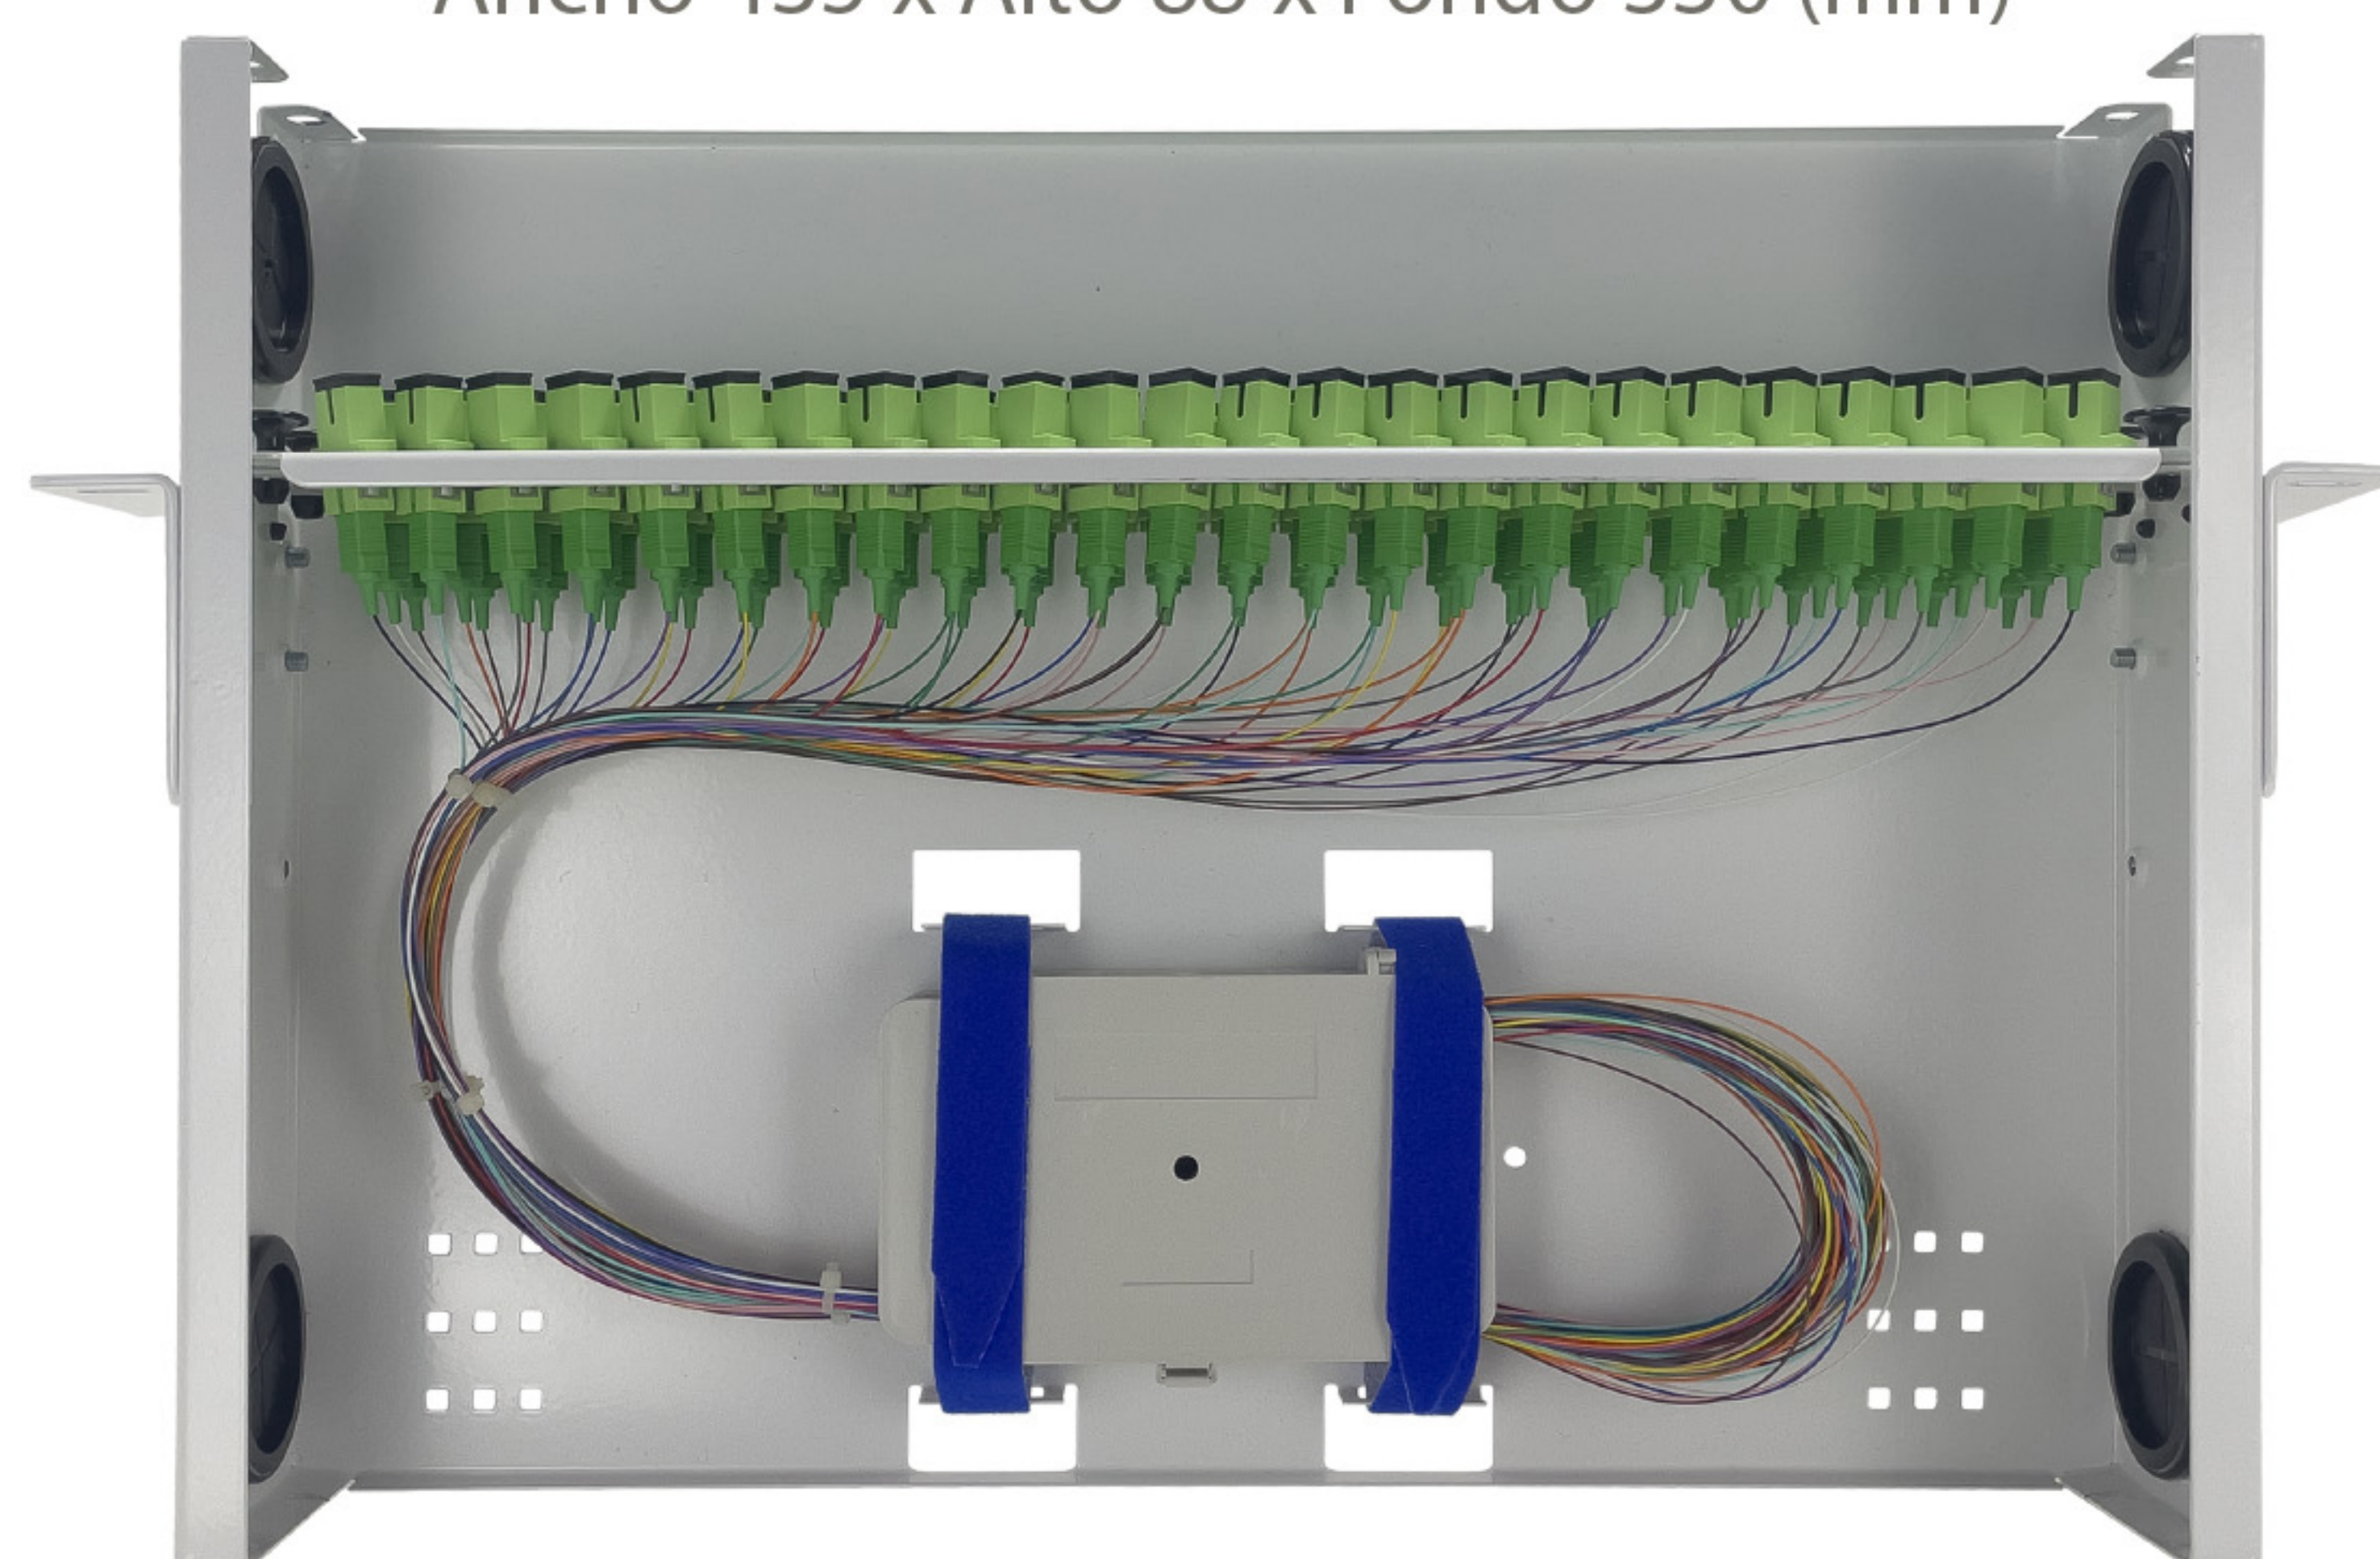

## INFORMACIÓN TÉCNICA

Bandeja para fibra óptica 19" rackeable, con acceso frontal y trasero.  
Capacidad de 48 o 72 adaptadores LC Simplex o LC Duplex.

Accesorios para montaje en rack de 19" , ajustable.

### Código Producto

MRX	48F-2U	SC-PG
MRX	72F-2U	SC-PG

### Ejemplo de Codificación:

MRX + 48F-2U, producto vacío.

MRX +48F-2U+SC-PG, incluye pigtail, guías y manguitos.

### Medidas Generales

Ancho 435 x Alto 88 x Fondo 330 (mm)

Morex Spa se reserva el derecho de modificar el producto