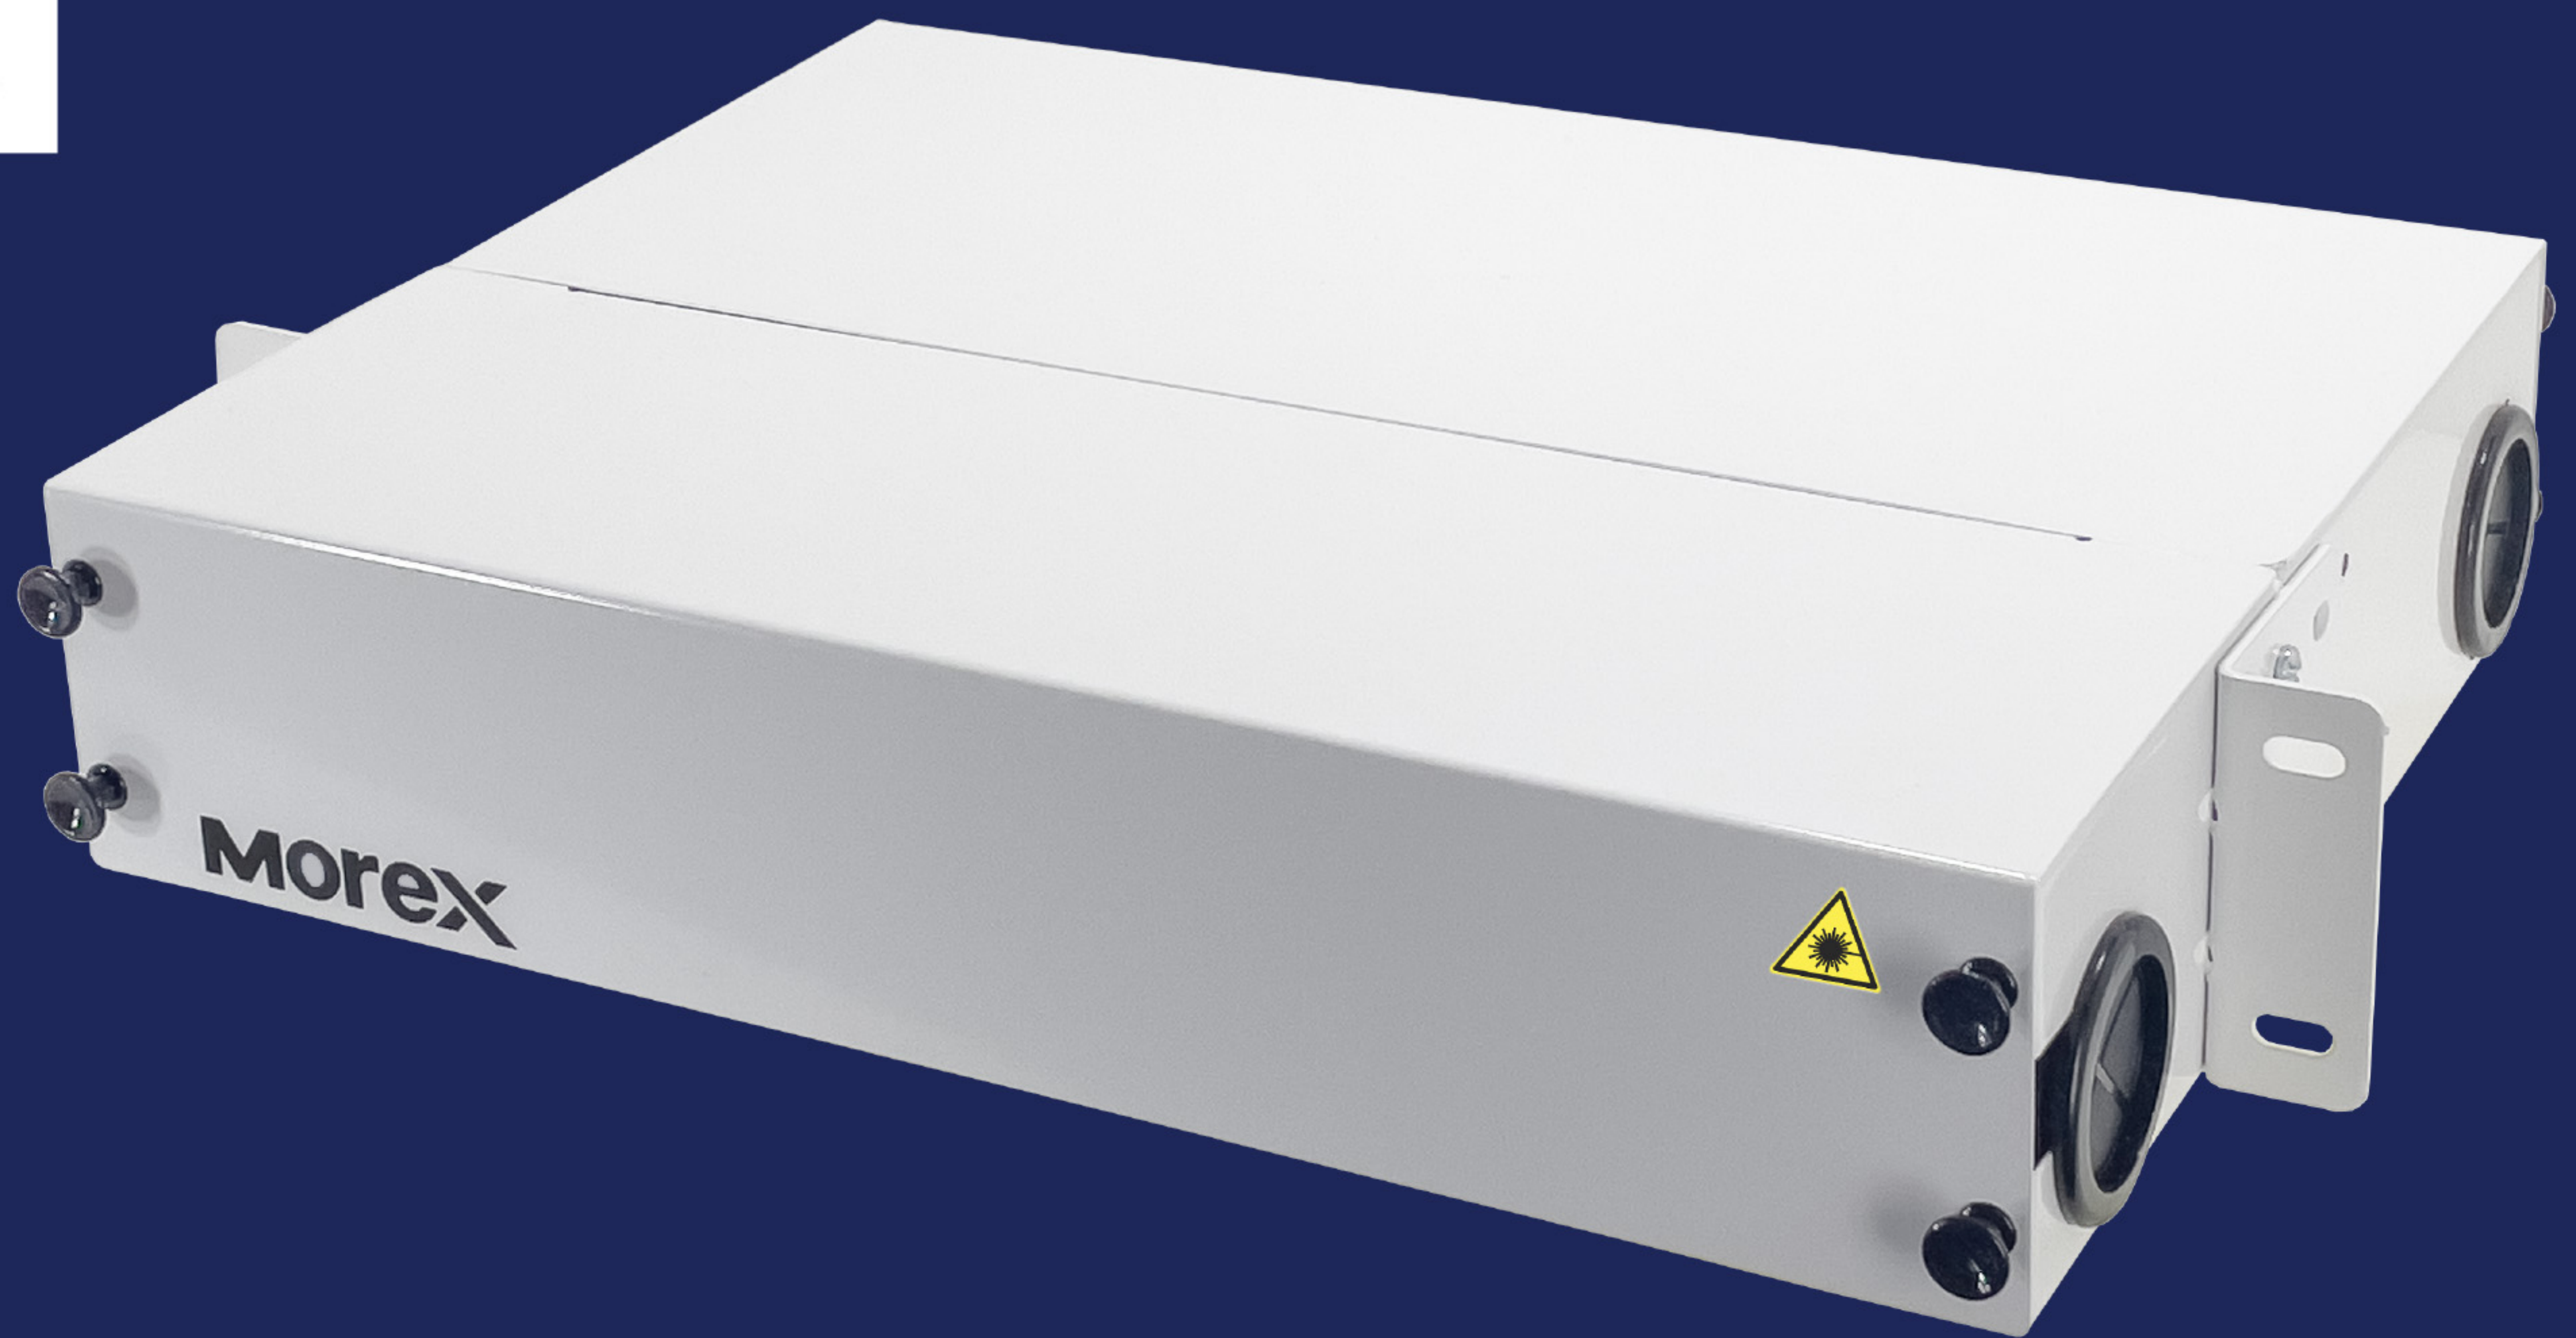

**morex**

# CABECERA 19"

**48 - 72 F**  
**FIBRA ÓPTICA**

48 o 72 GUÍAS  
HEMBRA-HEMBRA (SC-LC)  
ACCESO FRONTAL Y TRASERO

## INFORMACIÓN TÉCNICA

Bandeja para fibra óptica 19" rackeable, con acceso frontal y trasero.  
Capacidad de 48 o 72 adaptadores LC Simplex o LC Duplex.

Accesorios para montaje en rack de 19" , ajustable.

### Medidas Generales

Ancho 435 x Alto 88 x Fondo 330 (mm)

Morex Spa se reserva el derecho de modificar el producto